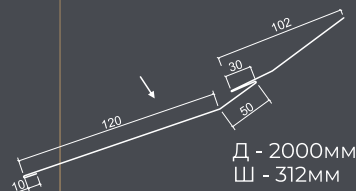

Захист карнізу 5/1

Планка перелому внутрішня 4/1