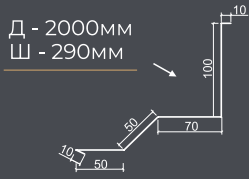

Планка зашивки універсальна 6/1

Трикутний 5/1

Д - 2000мм
Ш - 250мм

Трикутний 4/1

Д - 2000мм
Ш - 312мм

Д - 2000мм
Ш - 410мм