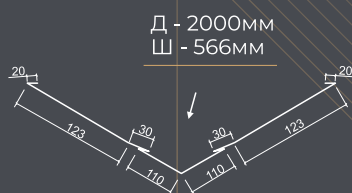

Жолоб плоский 2/1