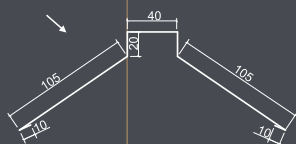

Коньок декоративний 4/1

Д - 2000мм
Ш - 310мм