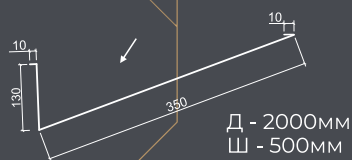

Стінний захист 4/1

Закоминева планка 2/1