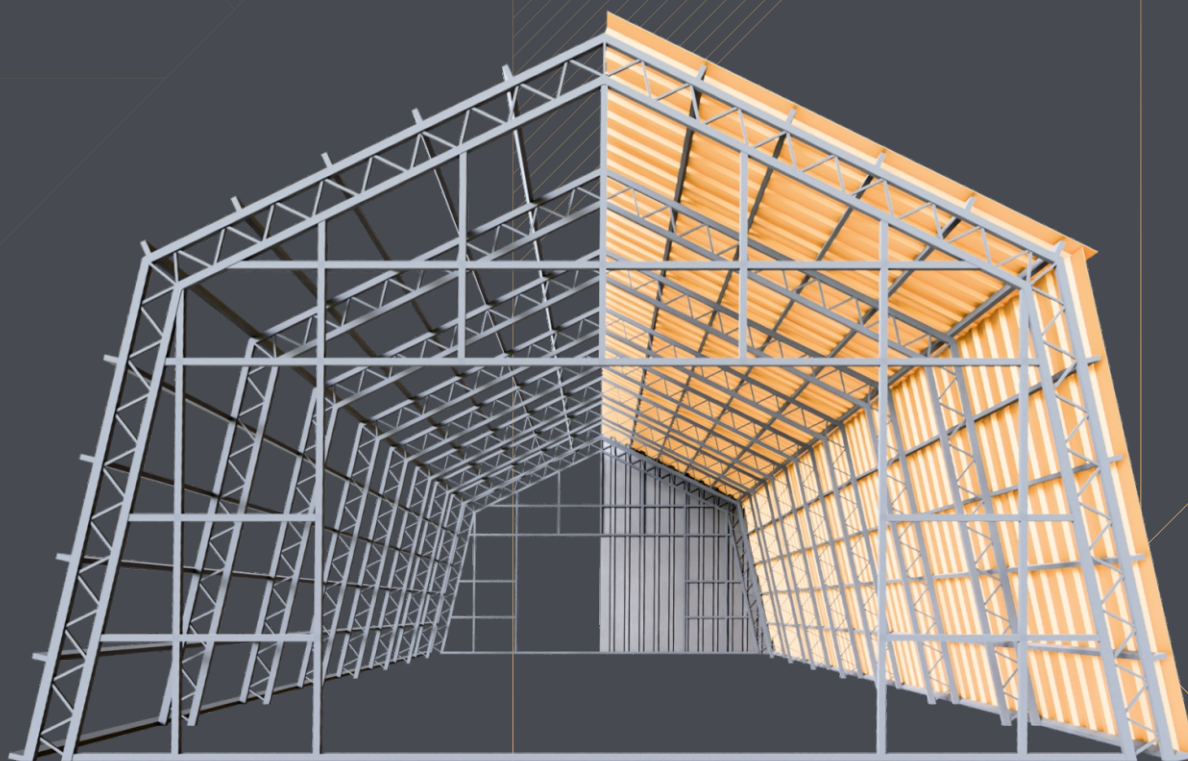

## Малий 5/1

Д - 2000мм  
Ш - 250мм

АРОЧНИЙ

ШАТРОВИЙ

КЛЮШЕЧНИК

ДВОСХИЛИЙ

**GRAND ROOF**

ПОБУДУЙ СВОЮ МРІЮ