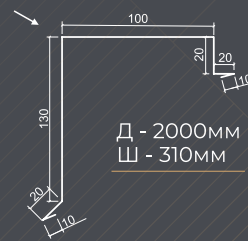

### Коньок декоративний 4/1

Д - 2000мм  
Ш - 310мм

П-планка  
12/1 - 2м  
48/1 - 0.28м

Д - 2000мм  
Ш - 100мм

### Планка перелому внутрішня 4/1

**Стінний захист 4/1**

**Захист карнізу 5/1**

**Планка зашивки універсальна 6/1**

**Вітрозахист 4/1**

**Трикутний 5/1**

Д - 2000мм  
Ш - 250мм

**Трикутний 4/1**

Д - 2000мм  
Ш - 312мм

**Трикутний 3/1**

Д - 2000мм  
Ш - 410мм